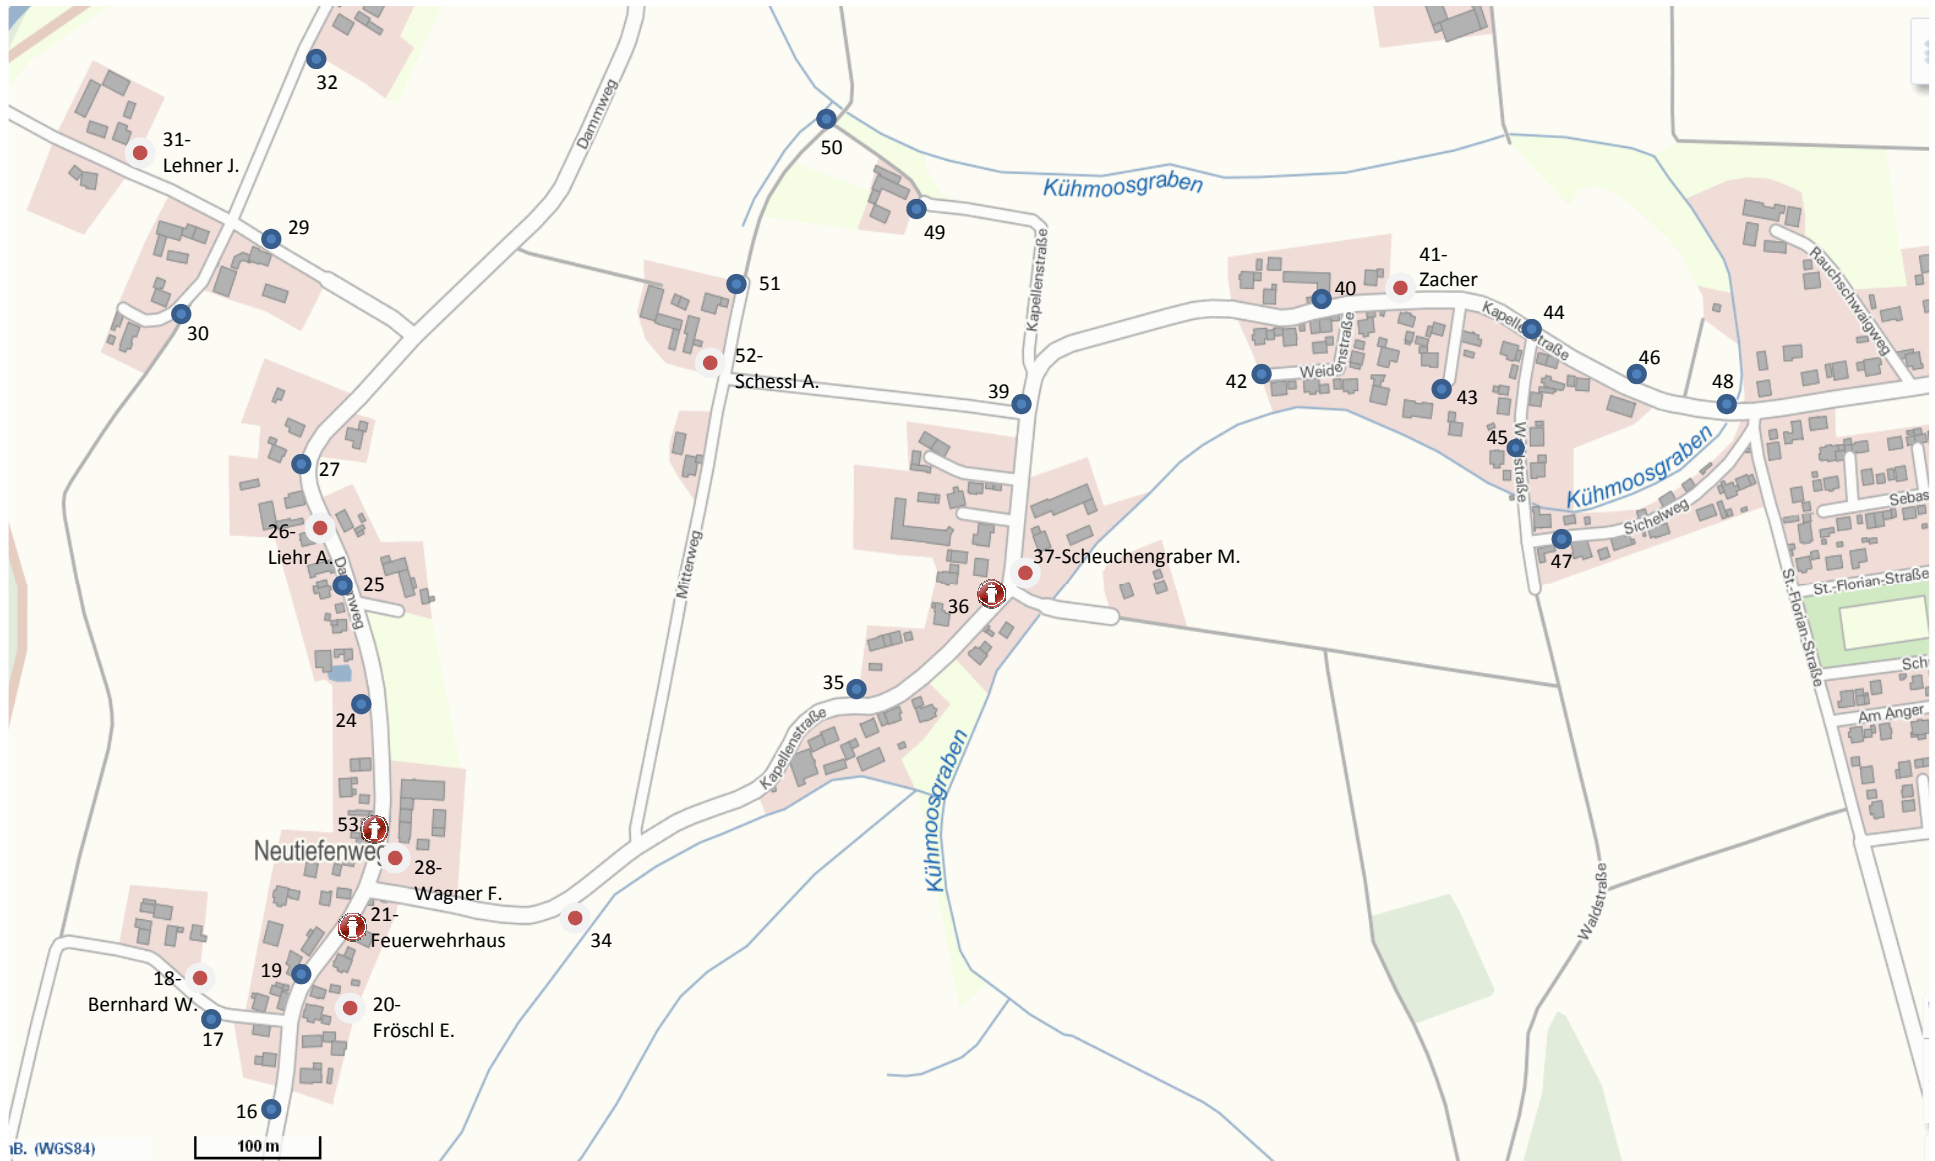

Wasserentnahmestellen Dammweg Isarweg untere Kapellenstrasse

- Löschbrunnen
- Unterflurhydrant
- Oberflurhydrant

Wasserentnahmestellen Kapellenstrasse Dammweg Isarweg unteres Dorf

● Löschbrunnen

● Unterflurhydrant

● Oberflurhydrant

Wasserentnahmestellen Alttiefenweg Mühlholzweg