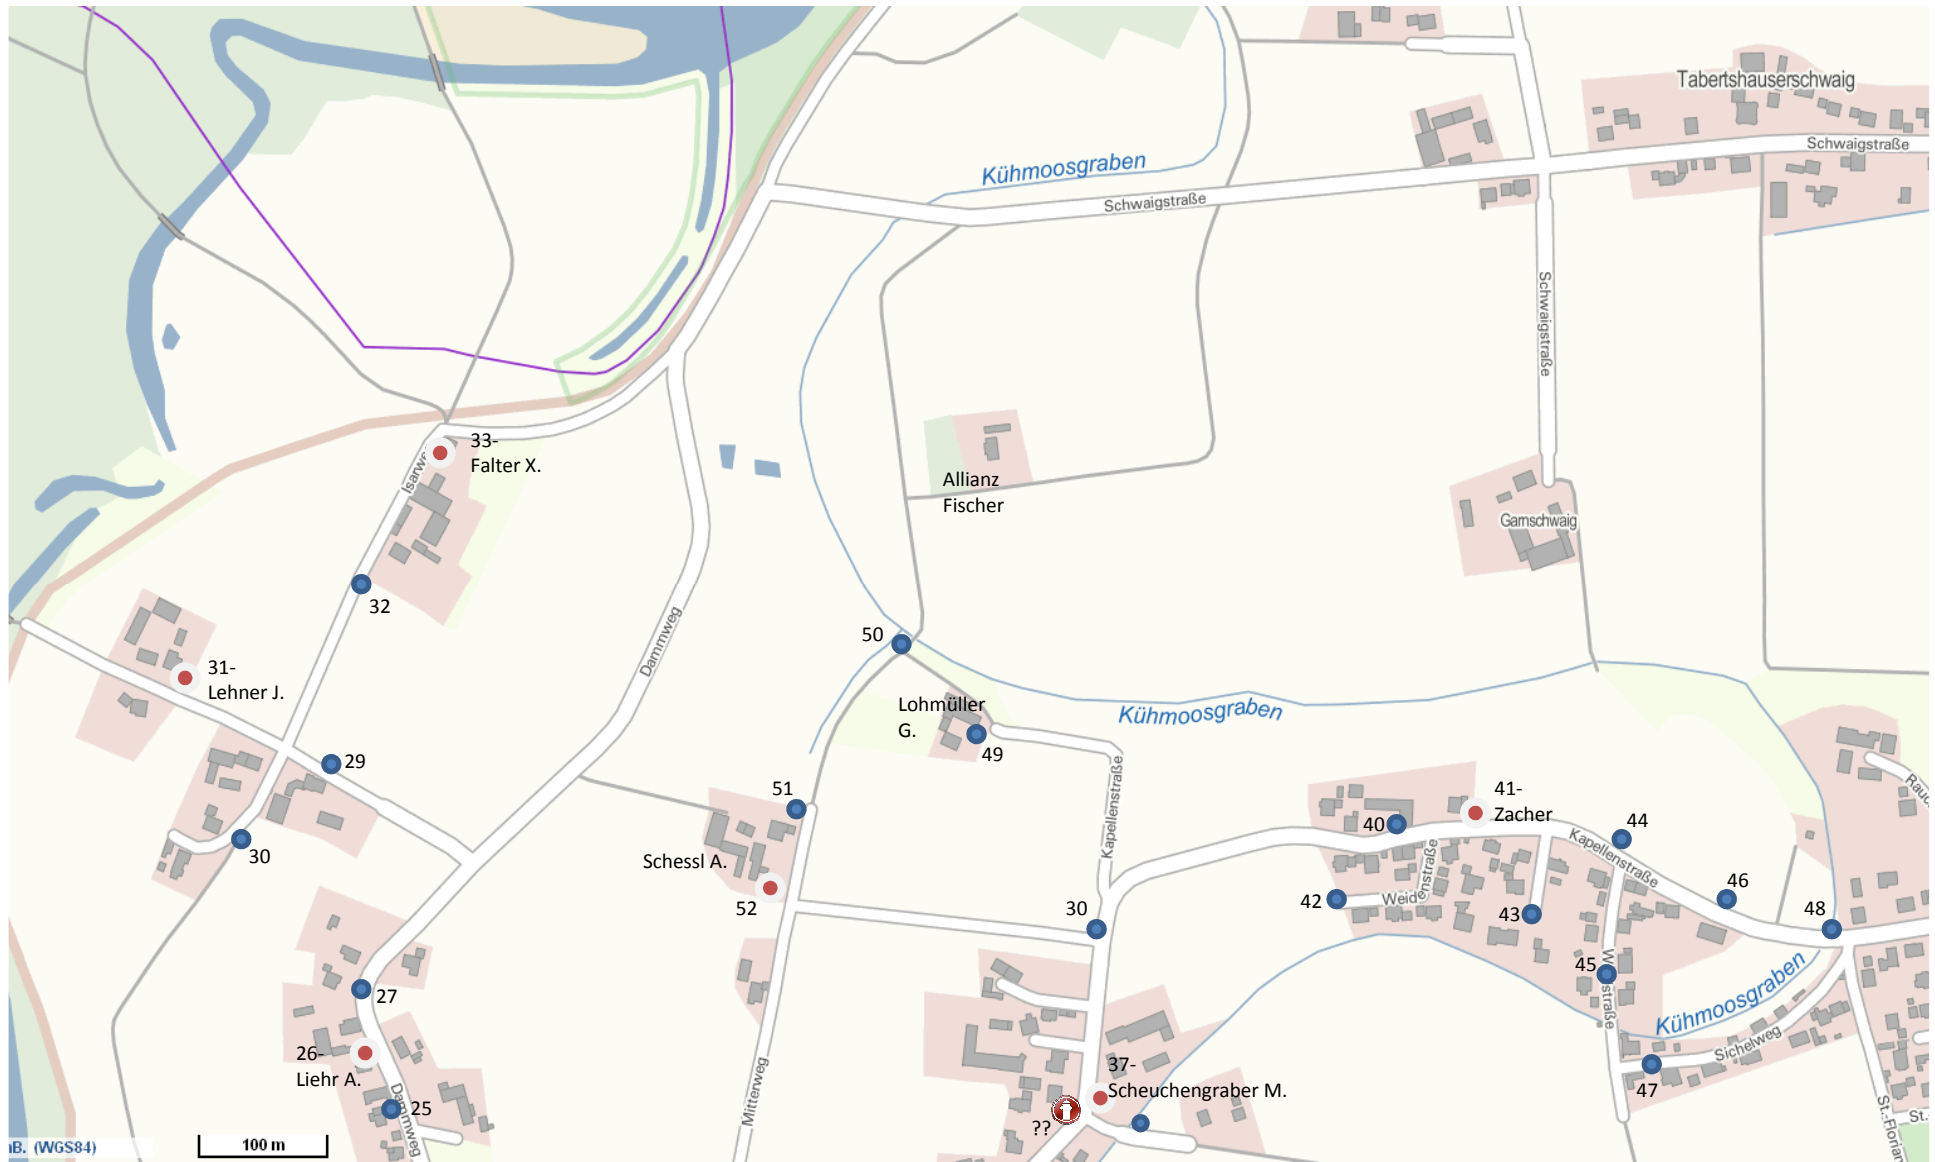

Wasserentnahmestellen Dammweg Isarweg untere Kapellenstrasse

- Löschbrunnen
- Unterflurhydrant
- Oberflurhydrant

Wasserentnahmestellen Kapellenstrasse Dammweg Isarweg unteres Dorf

● Löschbrunnen

● Unterflurhydrant

● Oberflurhydrant

Wasserentnahmestellen Alttiefenweg Mühlholzweg